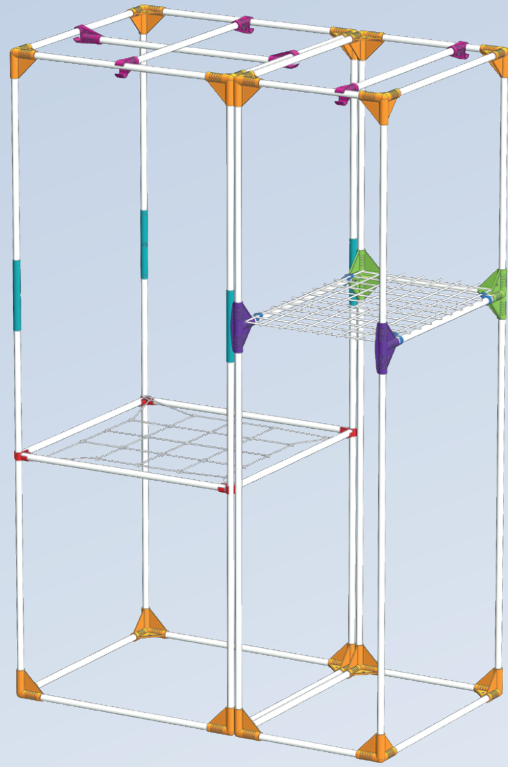

GENERAL

Space Booster x1

WaterTray x2

WebIT x1

CableIT

L100 x15
L160 x30

- 8x T16-100
- 29x T16-60
- 5 x T16-40
- 4x T16-Link

4x Clips