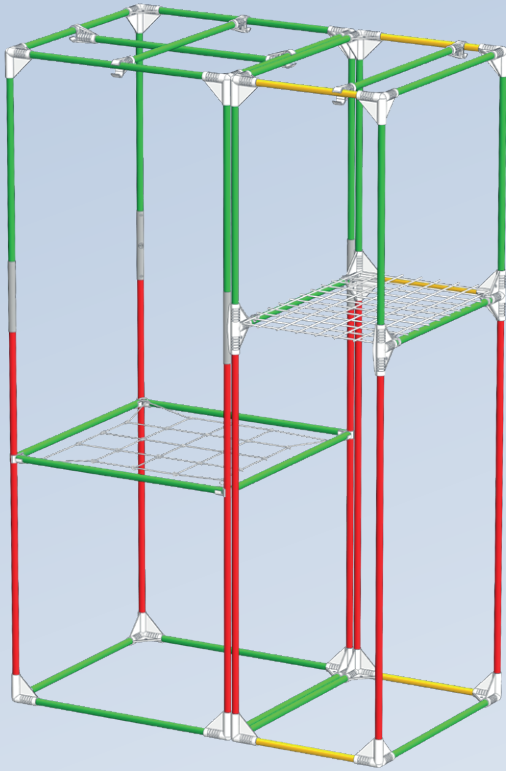

GENERAL

Space Booster x1

WaterTray x2

WebIT x1

CableIT

L100 x15
L160 x30

- 8x T16-100
- 29x T16-60
- 5 x T16-40
- 4x T16-Link

4x Clips