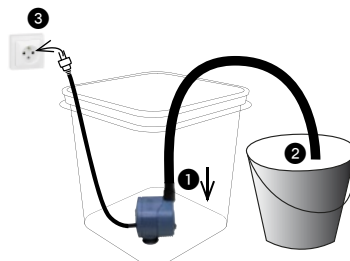

## EMPTYING KIT

AC01001

**KIT DE VIDANGE  
KIT DE VACIADO  
ABLASSVORRICHTUNG**

1	/M
PM11001	RU01003

# CONTROLLER ACS + 4 WATERFARMS

30,5 cm x 30,5 cm x 37 cm

A

30,5 cm x 30,5 cm x 33,5 cm

B

46 cm x 46 cm x 38 cm

C

**GUARANTEED ONE YEAR**