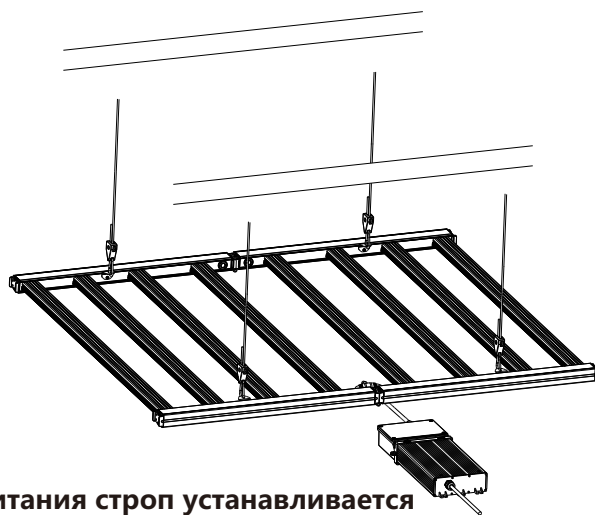

DZ16-600/720Вт

Инструкция по установке:

Физические размеры(мм)

600Вт

720Вт

L	коричневый	черный		
N	синий	белый		
⊕ GND	желтый/зеленый	зеленый		
			Диммирование	
			DIM+ / DA1	Синий коричневый фиолетовый белый
			DIM- / DA2	Белый синий серый черный

DZ16-600/720Вт

Инструкция по установке

Вариант установки для выбора: драйвер внешний

При внешнем источнике питания строп устанавливается на четырех внешних кронштейнах.

Спецификации Продукции	600Вт	720Вт
Входное напряжение	100-240В	
Частота Элек.питания	50/60Гц	
Внешние размеры	1067×1033×94мм(42.01"×40.67"×3.70")	1180×1033×94мм(46.46"×40.67"×3.70")
Вес Нетто Светильника	9.5±0.3Кг.(20.94±0.66Lbs)	10.2±0.3Кг.(22.49±0.66Lbs)
Working Temperature	0°C to + 40°C(32°F to +104°F)	
Температура для хранения	-40°C to + 70°C(-40°F to +158°F)	