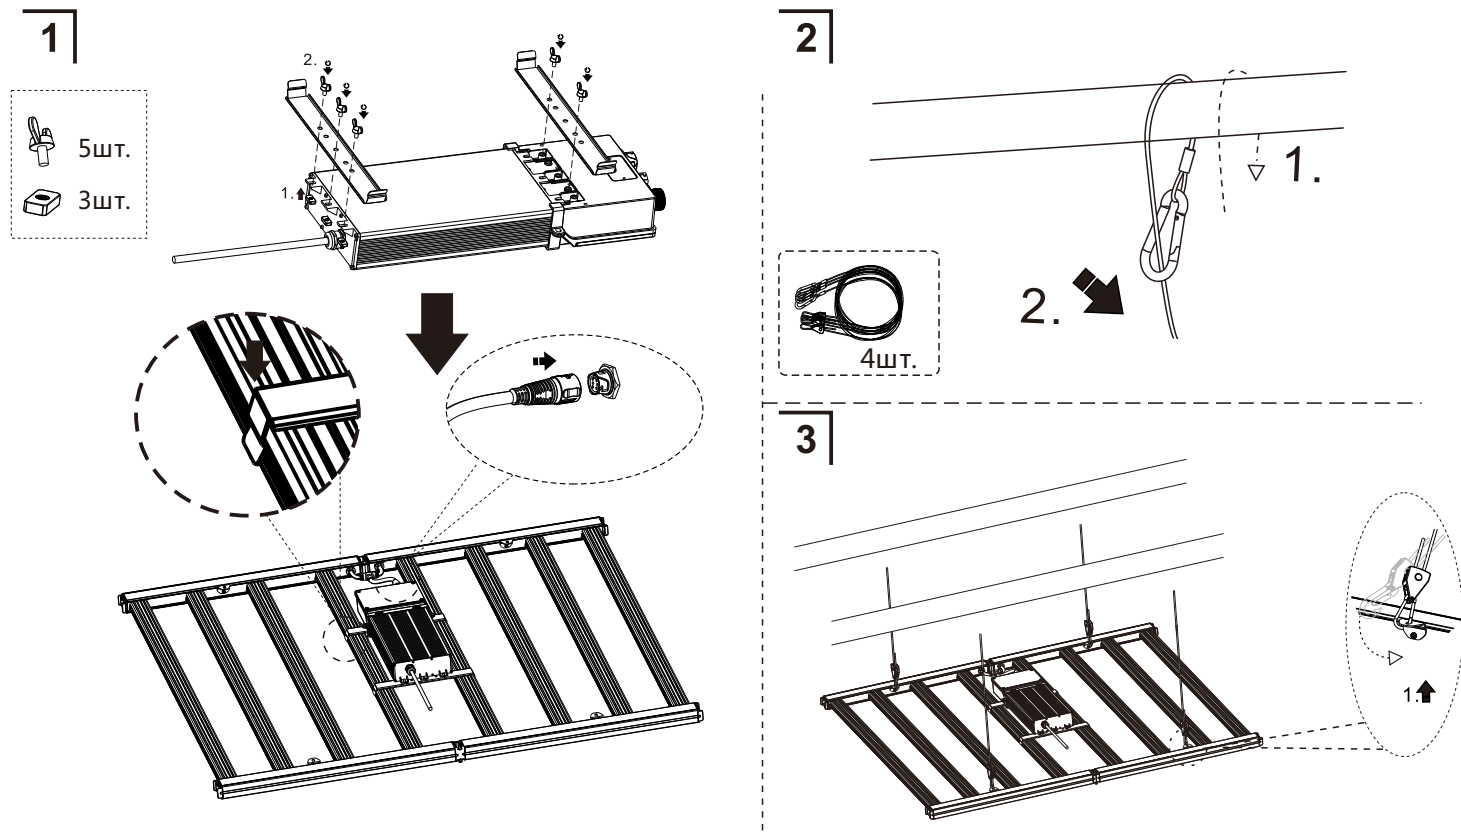

DZ16-600/720Вт

Инструкция по установке:

Физические размеры(мм)

600Вт

720Вт

L	коричневый	черный		
N	синий	белый		
⊕ GND	желтый/зеленый	зеленый		
			Диммирование	
			DIM+ / DA1	Синий коричневый фиолетовый белый
			DIM- / DA2	Белый синий серый черный

- в случае повреждения внешнего гибкого кабеля или шнура этого светильника, он должен быть заменен исключительно производителем, его сервисным агентом или аналогичным квалифицированным лицом, чтобы избежать поломки

DZ16-600/720Вт

Инструкция по установке

Вариант установки для выбора: драйвер внешний

При внешнем источнике питания строп устанавливается на четырех внешних кронштейнах.

Спецификации Продукции	600Вт	720Вт
Входное напряжение	100-240В	
Частота Элек.питания	50/60Гц	
Внешние размеры	1067×1033×94мм(42.01"×40.67"×3.70")	1180×1033×94мм(46.46"×40.67"×3.70")
Вес Нетто Светильника	9.5±0.3Кг.(20.94±0.66Lbs)	10.2±0.3Кг.(22.49±0.66Lbs)
Working Temperature	0°C to + 40°C(32°F to +104°F)	
Температура для хранения	-40°C to + 70°C(-40°F to +158°F)	