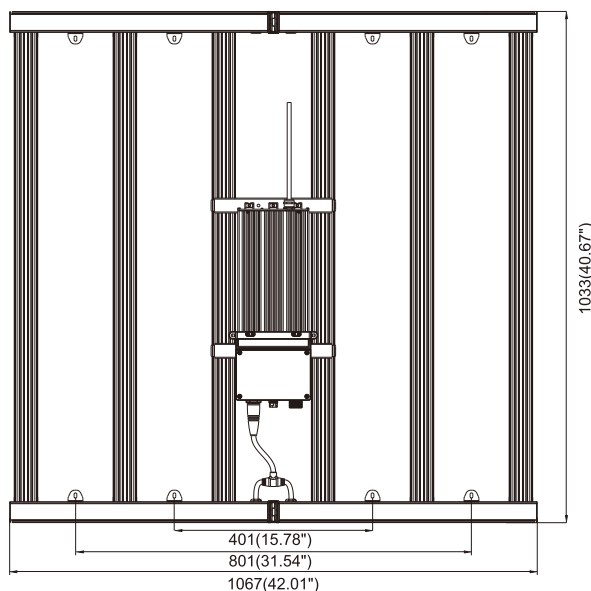

DZ16-600/720Вт

Инструкция по установке:

Физические размеры(мм)

600Вт

720Вт

L	коричневый	черный		
N	синий	белый		
⊕ GND	желтый/зеленый	зеленый		
			Диммирование	
			DIM+ / DA1	Синий коричневый фиолетовый белый
			DIM- / DA2	Белый синий серый черный

DZ16-600/720Вт

Инструкция по установке

Вариант установки для выбора: драйвер внешний

При внешнем источнике питания строп устанавливается на четырех внешних кронштейнах.

Спецификации Продукции	600Вт	720Вт
Входное напряжение	100-240В	
Частота Элек.питания	50/60Гц	
Внешние размеры	1067×1033×94мм(42.01"×40.67"×3.70")	1180×1033×94мм(46.46"×40.67"×3.70")
Вес Нетто Светильника	9.5±0.3Кг.(20.94±0.66Lbs)	10.2±0.3Кг.(22.49±0.66Lbs)
Working Temperature	0°C to + 40°C(32°F to +104°F)	
Температура для хранения	-40°C to + 70°C(-40°F to +158°F)	