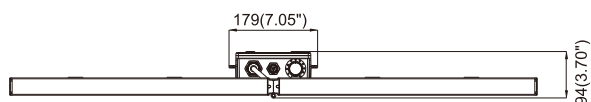

DZ16-600/720Вт

Инструкция по установке:

Физические размеры(мм)

600Вт

720Вт

L	коричневый	черный		
N	синий	белый		
⊕ GND	желтый/зеленый	зеленый		
			Диммирование	
			DIM+ / DA1	Синий коричневый фиолетовый белый
			DIM- / DA2	Белый синий серый черный

DZ16-600/720Вт

Инструкция по установке

Вариант установки для выбора: драйвер внешний

При внешнем источнике питания строп устанавливается на четырех внешних кронштейнах.

Спецификации Продукции	600Вт	720Вт
Входное напряжение	100-240В	
Частота Элек.питания	50/60Гц	
Внешние размеры	1067×1033×94мм(42.01"×40.67"×3.70")	1180×1033×94мм(46.46"×40.67"×3.70")
Вес Нетто Светильника	9.5±0.3Кг.(20.94±0.66Lbs)	10.2±0.3Кг.(22.49±0.66Lbs)
Working Temperature	0°C to + 40°C(32°F to +104°F)	
Температура для хранения	-40°C to + 70°C(-40°F to +158°F)	