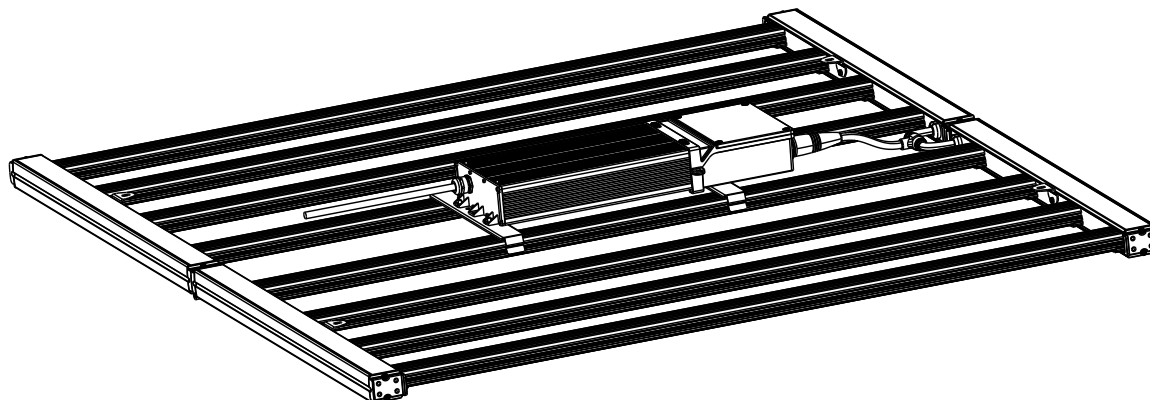

DZ16-600/720Вт

Инструкция по установке:

Физические размеры(мм)

600Вт

720Вт

L	коричневый	черный		
N	синий	белый		
⊕ GND	желтый/зеленый	зеленый		
			Диммирование	
			DIM+ / DA1	Синий коричневый фиолетовый белый
			DIM- / DA2	Белый синий серый черный

DZ16-600/720Вт

Инструкция по установке

Вариант установки для выбора: драйвер внешний

При внешнем источнике питания строп устанавливается на четырех внешних кронштейнах.

Спецификации Продукции	600Вт	720Вт
Входное напряжение	100-240В	
Частота Элек.питания	50/60Гц	
Внешние размеры	1067×1033×94мм(42.01"×40.67"×3.70")	1180×1033×94мм(46.46"×40.67"×3.70")
Вес Нетто Светильника	9.5±0.3Кг.(20.94±0.66Lbs)	10.2±0.3Кг.(22.49±0.66Lbs)
Working Temperature	0°C to + 40°C(32°F to +104°F)	
Температура для хранения	-40°C to + 70°C(-40°F to +158°F)	