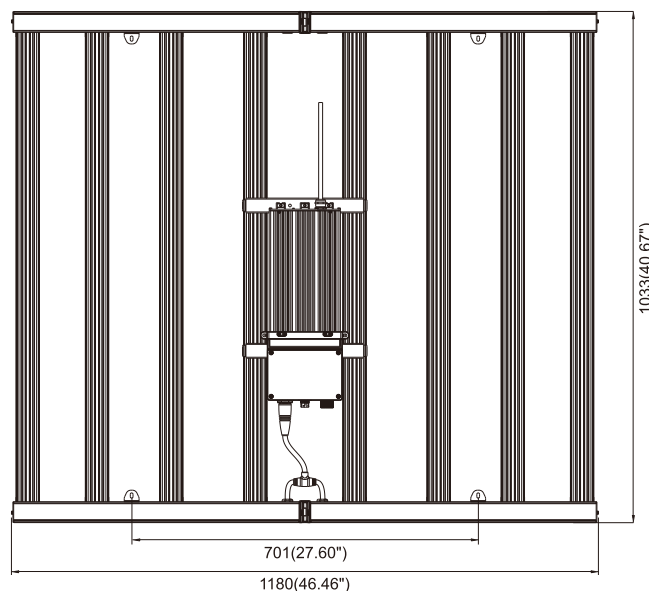

DZ16-600/720Вт

Инструкция по установке:

Физические размеры(мм)

600Вт

720Вт

L	коричневый	черный		
N	синий	белый		
⊕ GND	желтый/зеленый	зеленый		
			Диммирование	
			DIM+ / DA1	Синий коричневый фиолетовый белый
			DIM- / DA2	Белый синий серый черный

DZ16-600/720Вт

Инструкция по установке

Вариант установки для выбора: драйвер внешний

При внешнем источнике питания строп устанавливается на четырех внешних кронштейнах.

Спецификации Продукции	600Вт	720Вт
Входное напряжение	100-240В	
Частота Элек.питания	50/60Гц	
Внешние размеры	1067×1033×94мм(42.01"×40.67"×3.70")	1180×1033×94мм(46.46"×40.67"×3.70")
Вес Нетто Светильника	9.5±0.3Кг.(20.94±0.66Lbs)	10.2±0.3Кг.(22.49±0.66Lbs)
Working Temperature	0°C to + 40°C(32°F to +104°F)	
Температура для хранения	-40°C to + 70°C(-40°F to +158°F)	